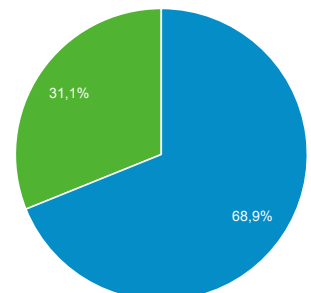

Panoramica del pubblico

Tutti gli utenti
100,00% Utenti

1 dic 2017 - 31 dic 2017

Panoramica

New Visitor Returning Visitor

Lingua	Utenti	% Utenti
1. it-it	3.526	48,39%
2. it	3.372	46,28%
3. en-us	211	2,90%
4. en-gb	50	0,69%
5. ko	34	0,47%
6. de-de	7	0,10%
7. fr	7	0,10%
8. de	6	0,08%
9. fr-fr	6	0,08%
10. it-ch	6	0,08%